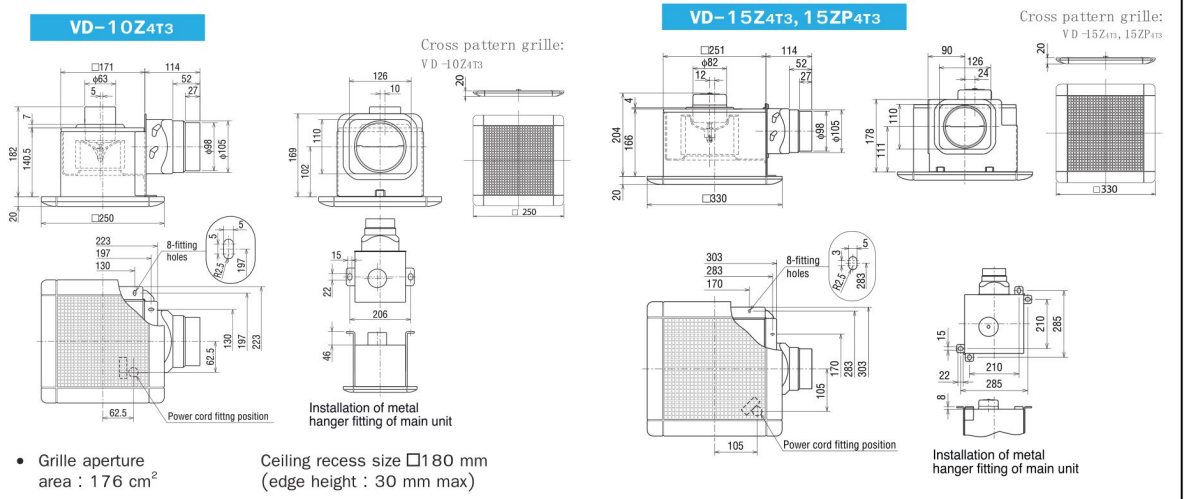

SPECIFICATIONS

MODEL	Frequency (Hz)	Rated Voltage (V)	Notch	Rated Current (A)	Power Consumption (W)	RPM	Airflow Rate m³/h(CFM)	Noise Level 3 Point av. (dB)	Weight (kg)
VD-10Z4T3/T5	60	220-230	-	0.08	11-12	820-840	93-97 (55-57)	27-28	2.2
VD-15Z4T3/T5			-	0.07	14-15	630-650	140-150 (82-88)	26.5-27.5	3.5
VD-15ZP4T3/T5			-	0.09	19-20	800-840	200-205 (118-121)	34-34.5	5.7
VD-18Z4T3/T5			-	0.18	35	570-590	330-340 (194-200)	35-36	6.5
VD-20Z4T3			-	0.25-0.26	51-56	670-700	420-430 (247-253)	39-40	6.9
VD-20ZP4T3			High	0.35-0.37	67	830-860	510-530 (300-312)	44-45	10
			Low	0.29-0.31	44	590-620	340-360 (200-212)	36-37	
VD-23Z4T3			High	0.41-0.43	88	600-640	520-560 (306-330)	41.5-42.5	10.3
			Low	0.31-0.32	47.5	390-400	320-340 (188-200)	31.5-33	
VD-23ZP4T3			High	0.51-0.53	115	880-910	650-700 (383-412)	45.5-46.5	10.3
	Low	0.35-0.36	62	560-590	400-430 (235-253)	36-37			

VD-10Z4T3/T5
VD-15Z4T3/T5
VD-15ZP4T3/T5

Plastic grille

Applicable for :

- Bathroom
- Washroom
- Toilet

VD-18Z4T3/T5